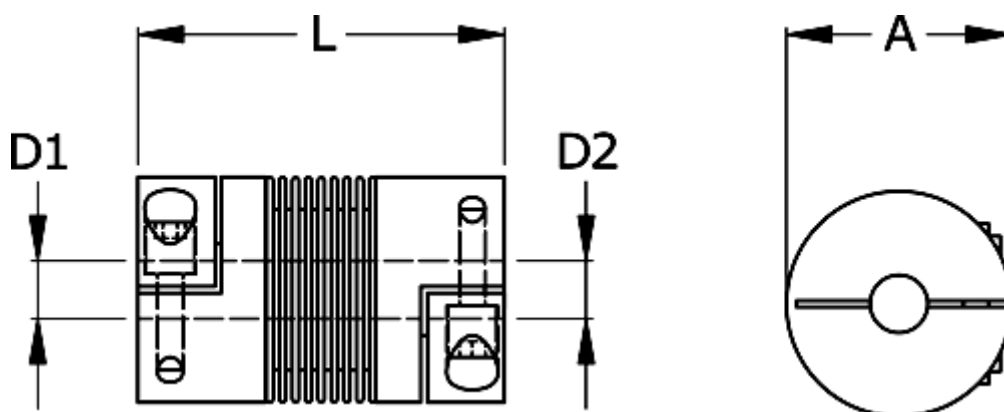

Varenummer: 3330403001053030
Beskrivelse: Metalbælgkobling type 4 str.300
Længde 105 mm, boring 30/30 mm

Mål

A	= 110
D1	= 30
D2	= 30
L	= 105
Nom. moment NM (Tkn)	= 300